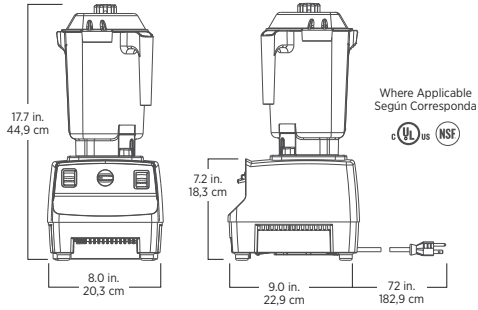

062824 and 062825

Includes Drink Machine Advance with 48 oz. high-impact, clear/stackable Advance® container, complete with Advance blade assembly and lid, and black or red base.

The Drink Machine Advance is backed by a three-year warranty on motor base parts and a one-year warranty on labor. For more complete warranty terms and conditions, please call 1.800.437.4654 or visit vitamix.com.

Incluye Drink Machine Advance con recipiente Advance® transparente y apilable de 1,4 L resistente a impactos, completo con conjunto de cuchillas Advance y tapa, y base de color negro o rojo.

La Drink Machine Advance está respaldada por una garantía de tres años en cuanto a las piezas de la base del motor y una garantía de un año en mano de obra. Para conocer los términos y condiciones más completos de la garantía, llame al 1.800.437.4654 o visite vitamix.com.

Product Specifications

Item Number	062824 Black	062825 Red
Motor	≈2.3 peak output horsepower motor	
Electrical	120 V, 50/60 Hz, 11.5 A	
Net Weight	12.2 lbs. (13.2 lbs. with box)	
Dimensions	17.7 x 8.0 x 9.0 in. (HxWxD)	

Especificaciones del producto

Número de artículo	062824 Negro	062825 Rojo
Motor	Motor de ≈2,3 caballos de potencia máxima	
Consumo eléctrico	120 V, 50/60 Hz, 11,5 A	
Peso neto	5,53 kg (5,99 kg con la caja)	
Dimensiones	44,96 x 20,32 x 22,86 cm (HxAXP)	

KAAPI MACHINES INDIA PRIVATED LIMITED
No. 3320, 7th Cross, 12th A Main, HAL 2nd stage,
Indiranagar, Bangalore - 560008 Karnataka

www.kaapimachines.com
+91 7813820830
customersupport@kaapimachines.com

NORTH
+91 9611562780

SOUTH
+91 6206414 037

EAST
+91 7338061936

WEST
+91 8657013690